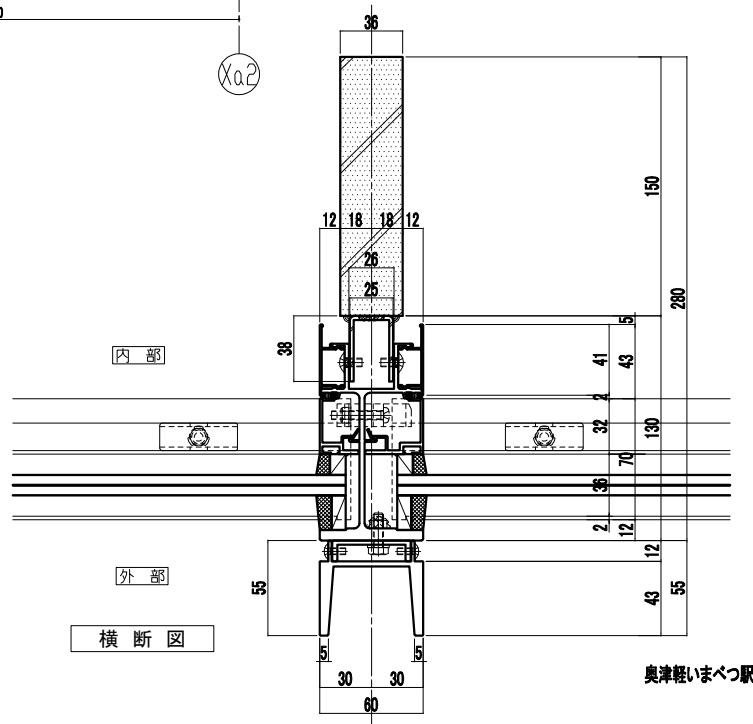

縦断面図

外観図

横断面図

奥津軽いまべつ駅