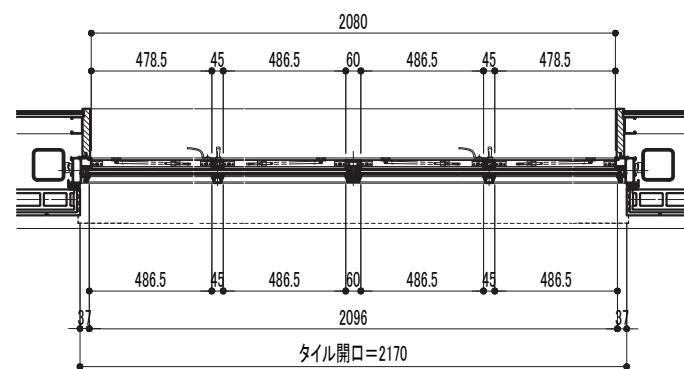

内

欄間排煙窓断面図

FIX窓断面図

外部